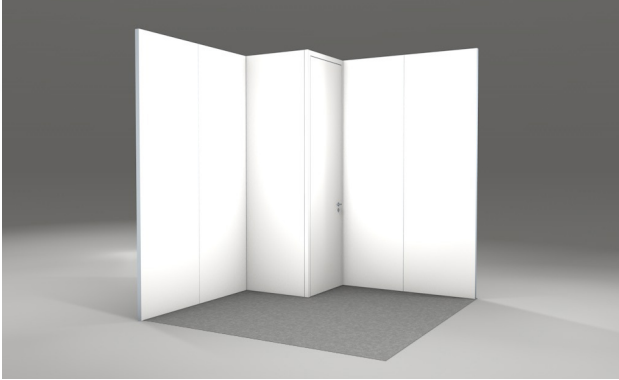

CHRITTO

BOOTH IN THE BOX

ECKSTAND

3.959,00 € netto Miete

5.789,00 € netto Kauf

CORNER 9 m²

- 3 x 3 m Standfläche
- Wandhöhe 3 m
- 1 m² Kabine (abschließbar)
- Teppichboden (Farbe nach Wahl)
- Strahler
- Grafik
- Miete inkl. Montage, zzgl. Spedition
- Kauf opt. Montage, zzgl. Spedition

4.439,00 € netto Miete

7.109,00 € netto Kauf

CORNER 16 m²

- 4 x 4 m Standfläche
- Wandhöhe 3 m
- 1 m² Kabine (abschließbar)
- Teppichboden (Farbe nach Wahl)
- Strahler
- Grafik
- Miete inkl. Montage, zzgl. Spedition
- Kauf opt. Montage, zzgl. Spedition

4.703,00 € netto Miete

7.798,00 € netto Kauf

CORNER 18 m²

- 6 x 3 m Standfläche
- Wandhöhe 3 m
- 1 m² Kabine (abschließbar)
- Teppichboden (Farbe nach Wahl)
- Strahler
- Grafik
- Miete inkl. Montage, zzgl. Spedition
- Kauf opt. Montage, zzgl. Spedition

4.725,00 € netto Miete

7.820,00 € netto Kauf

CORNER 20 m²

- 5 x 4 m Standfläche
- Wandhöhe 3 m
- 1 m² Kabine (abschließbar)
- Teppichboden (Farbe nach Wahl)
- Strahler
- Grafik
- Miete inkl. Montage, zzgl. Spedition
- Kauf opt. Montage, zzgl. Spedition