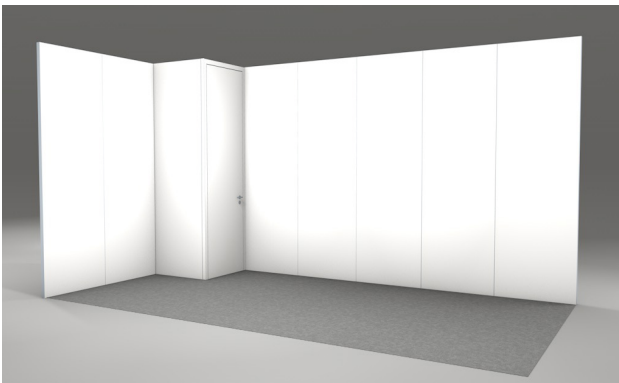

CHRITTO

BOOTH IN THE BOX

ECKSTAND

3.959,00 € netto Miete

5.789,00 € netto Kauf

CORNER 9 m²

- 3 x 3 m Standfläche
- Wandhöhe 3 m
- 1 m² Kabine (abschließbar)
- Teppichboden (Farbe nach Wahl)
- Strahler
- Grafik
- Miete inkl. Montage, zzgl. Spedition
- Kauf opt. Montage, zzgl. Spedition

4.439,00 € netto Miete

7.109,00 € netto Kauf

CORNER 16 m²

- 4 x 4 m Standfläche
- Wandhöhe 3 m
- 1 m² Kabine (abschließbar)
- Teppichboden (Farbe nach Wahl)
- Strahler
- Grafik
- Miete inkl. Montage, zzgl. Spedition
- Kauf opt. Montage, zzgl. Spedition

4.703,00 € netto Miete

7.798,00 € netto Kauf

CORNER 18 m²

- 6 x 3 m Standfläche
- Wandhöhe 3 m
- 1 m² Kabine (abschließbar)
- Teppichboden (Farbe nach Wahl)
- Strahler
- Grafik
- Miete inkl. Montage, zzgl. Spedition
- Kauf opt. Montage, zzgl. Spedition

4.725,00 € netto Miete

7.820,00 € netto Kauf

CORNER 20 m²

- 5 x 4 m Standfläche
- Wandhöhe 3 m
- 1 m² Kabine (abschließbar)
- Teppichboden (Farbe nach Wahl)
- Strahler
- Grafik
- Miete inkl. Montage, zzgl. Spedition
- Kauf opt. Montage, zzgl. Spedition