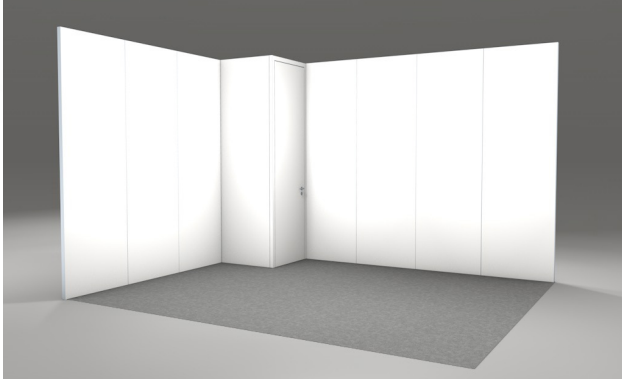

CHRITTO

BOOTH IN THE BOX

ECKSTAND

3.959,00 € netto Miete

5.789,00 € netto Kauf

CORNER 9 m²

- 3 x 3 m Standfläche
- Wandhöhe 3 m
- 1 m² Kabine (abschließbar)
- Teppichboden (Farbe nach Wahl)
- Strahler
- Grafik
- Miete inkl. Montage, zzgl. Spedition
- Kauf opt. Montage, zzgl. Spedition

4.439,00 € netto Miete

7.109,00 € netto Kauf

CORNER 16 m²

- 4 x 4 m Standfläche
- Wandhöhe 3 m
- 1 m² Kabine (abschließbar)
- Teppichboden (Farbe nach Wahl)
- Strahler
- Grafik
- Miete inkl. Montage, zzgl. Spedition
- Kauf opt. Montage, zzgl. Spedition

4.703,00 € netto Miete

7.798,00 € netto Kauf

CORNER 18 m²

- 6 x 3 m Standfläche
- Wandhöhe 3 m
- 1 m² Kabine (abschließbar)
- Teppichboden (Farbe nach Wahl)
- Strahler
- Grafik
- Miete inkl. Montage, zzgl. Spedition
- Kauf opt. Montage, zzgl. Spedition

4.725,00 € netto Miete

7.820,00 € netto Kauf

CORNER 20 m²

- 5 x 4 m Standfläche
- Wandhöhe 3 m
- 1 m² Kabine (abschließbar)
- Teppichboden (Farbe nach Wahl)
- Strahler
- Grafik
- Miete inkl. Montage, zzgl. Spedition
- Kauf opt. Montage, zzgl. Spedition