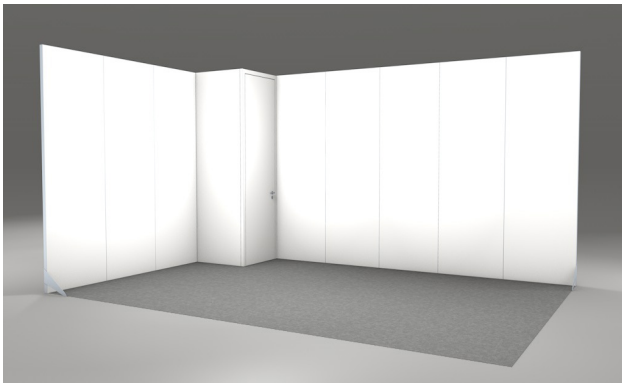

4.439,00 € netto Miete

7.109,00 € netto Kauf

CORNER 16 m²

- 4 x 4 m Standfläche
- Wandhöhe 3 m
- 1 m² Kabine (abschließbar)
- Teppichboden (Farbe nach Wahl)
- Strahler
- Grafik
- Miete inkl. Montage, zzgl. Spedition
- Kauf opt. Montage, zzgl. Spedition

4.703,00 € netto Miete

7.798,00 € netto Kauf

CORNER 18 m²

- 6 x 3 m Standfläche
- Wandhöhe 3 m
- 1 m² Kabine (abschließbar)
- Teppichboden (Farbe nach Wahl)
- Strahler
- Grafik
- Miete inkl. Montage, zzgl. Spedition
- Kauf opt. Montage, zzgl. Spedition

4.725,00 € netto Miete

7.820,00 € netto Kauf

CORNER 20 m²

- 5 x 4 m Standfläche
- Wandhöhe 3 m
- 1 m² Kabine (abschließbar)
- Teppichboden (Farbe nach Wahl)
- Strahler
- Grafik
- Miete inkl. Montage, zzgl. Spedition
- Kauf opt. Montage, zzgl. Spedition

4.969,00 € netto Miete

8.505,00 € netto Kauf

CORNER 24 m²

- 6 x 4 m Standfläche
- Wandhöhe 3 m
- 1 m² Kabine (abschließbar)
- Teppichboden (Farbe nach Wahl)
- Strahler
- Grafik
- Miete inkl. Montage, zzgl. Spedition
- Kauf opt. Montage, zzgl. Spedition