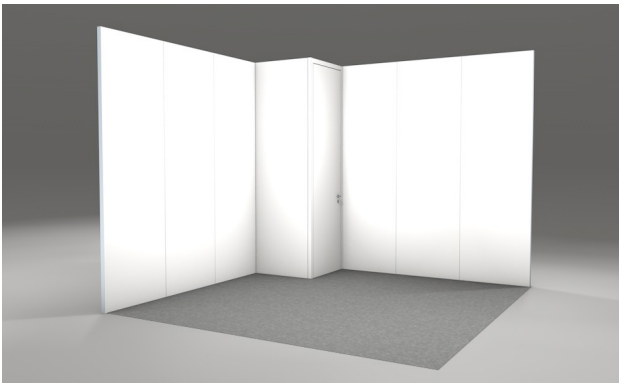

CHRITTO

BOOTH IN THE BOX

ECKSTAND

3.959,00 € netto Miete

5.789,00 € netto Kauf

CORNER 9 m²

- 3 x 3 m Standfläche
- Wandhöhe 3 m
- 1 m² Kabine (abschließbar)
- Teppichboden (Farbe nach Wahl)
- Strahler
- Grafik
- Miete inkl. Montage, zzgl. Spedition
- Kauf opt. Montage, zzgl. Spedition

4.439,00 € netto Miete

7.109,00 € netto Kauf

CORNER 16 m²

- 4 x 4 m Standfläche
- Wandhöhe 3 m
- 1 m² Kabine (abschließbar)
- Teppichboden (Farbe nach Wahl)
- Strahler
- Grafik
- Miete inkl. Montage, zzgl. Spedition
- Kauf opt. Montage, zzgl. Spedition

4.703,00 € netto Miete

7.798,00 € netto Kauf

CORNER 18 m²

- 6 x 3 m Standfläche
- Wandhöhe 3 m
- 1 m² Kabine (abschließbar)
- Teppichboden (Farbe nach Wahl)
- Strahler
- Grafik
- Miete inkl. Montage, zzgl. Spedition
- Kauf opt. Montage, zzgl. Spedition

4.725,00 € netto Miete

7.820,00 € netto Kauf

CORNER 20 m²

- 5 x 4 m Standfläche
- Wandhöhe 3 m
- 1 m² Kabine (abschließbar)
- Teppichboden (Farbe nach Wahl)
- Strahler
- Grafik
- Miete inkl. Montage, zzgl. Spedition
- Kauf opt. Montage, zzgl. Spedition